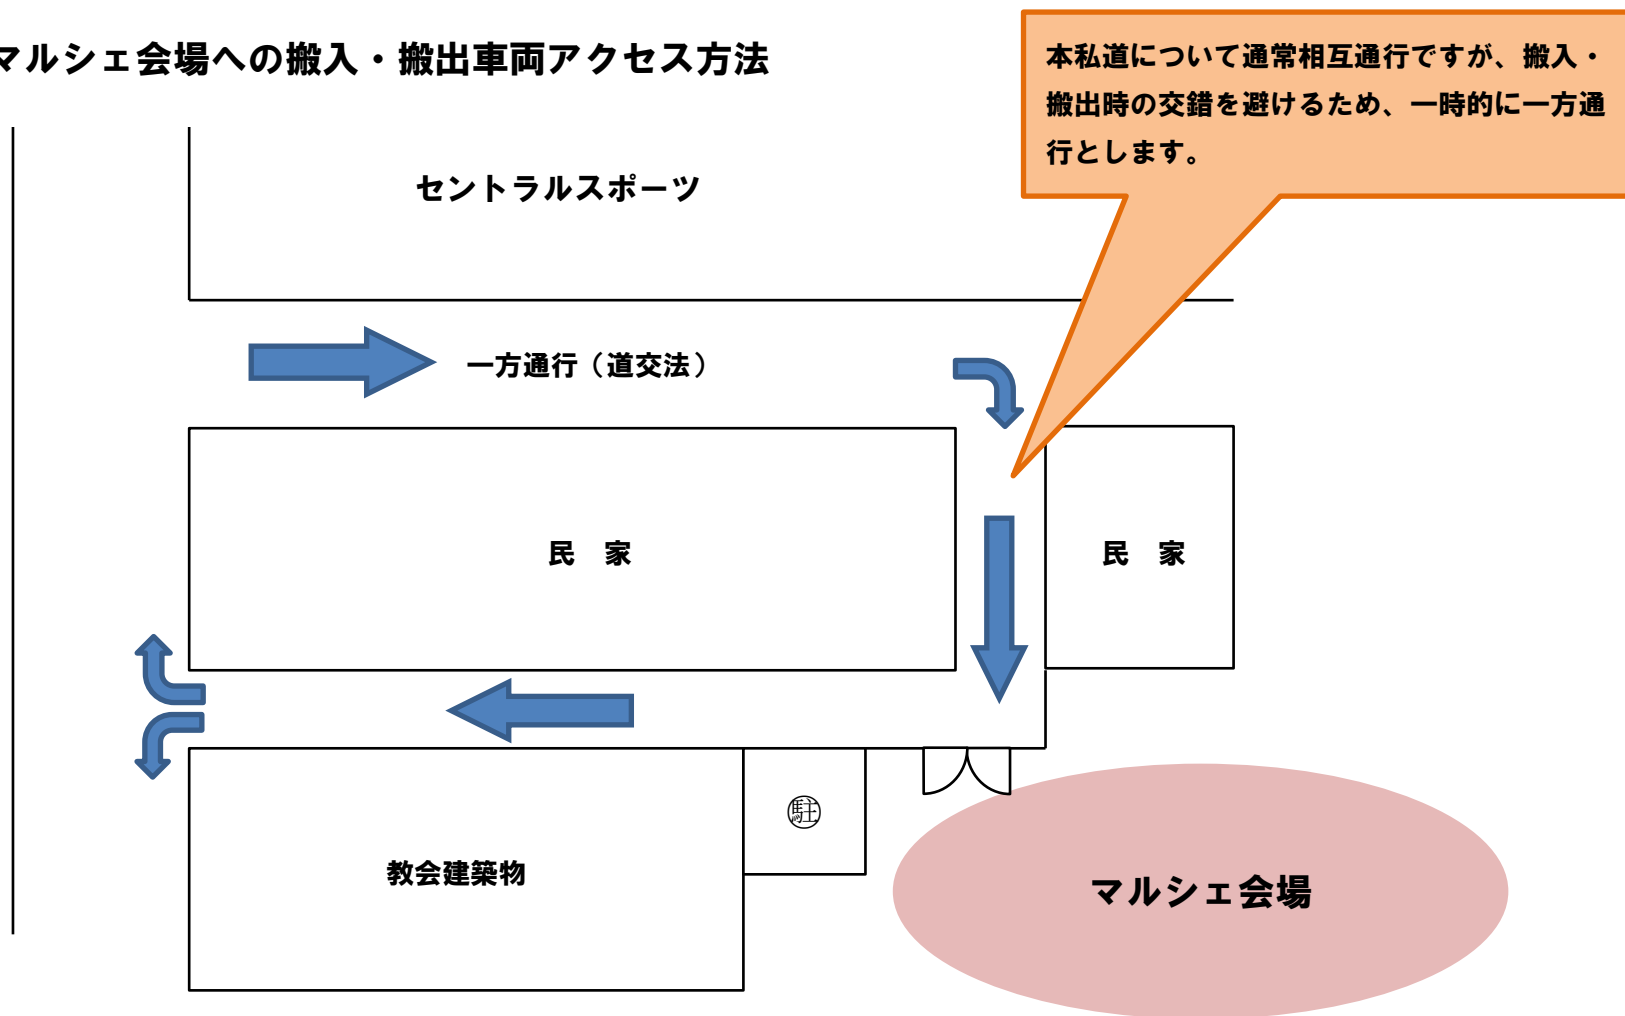

第1回 はちよマルシェ

晴天時レイアウト (園庭)

聖公会八王子幼稚園舎

【凡例】
※距離の()数字は概ねのテント数
※表示の距離と図の縮尺とは必ずしも一致しない

外壁工事のため使用不可(奥行 3m)

第1回 はちよマルシェ

雨天時屋内レイアウト（祈りの道）

第1回 はちよマルシェ

雨天時屋内レイアウト (教会ホール)

第1回 はちよマルシェ

マルシェ会場への搬入・搬出車両アクセス方法

第1回 はちよマルシェ

出 展 者

- ①桑都手ぬぐい
- ②ぐーちょきパン
- ③幼稚園ママショップ
- ④だるまや小物店
- ⑤こまくさ工房
- ⑥yasumin
- ⑦蚤の市ゆきこ
- ⑧お仕事会
- ⑨絵～本屋
- ⑩はちハニー（保育サポーターはちっこ&ハニカムステージ）
- ⑪NPO法人しあわせのたね
- ⑫日本スクイーズ協会 rusyury
- ⑬3色パステルアート WS
- ⑭月1ゴスペル@八王子
- ⑮ソープデコパージュのお店：コスモスの会
- ⑯STATE STREET 英語でゲーム・クイズ
- ⑰Brilliant days
- ⑱ス・マートパン
- ⑲NPO法人ルーツ・ユアセルフ