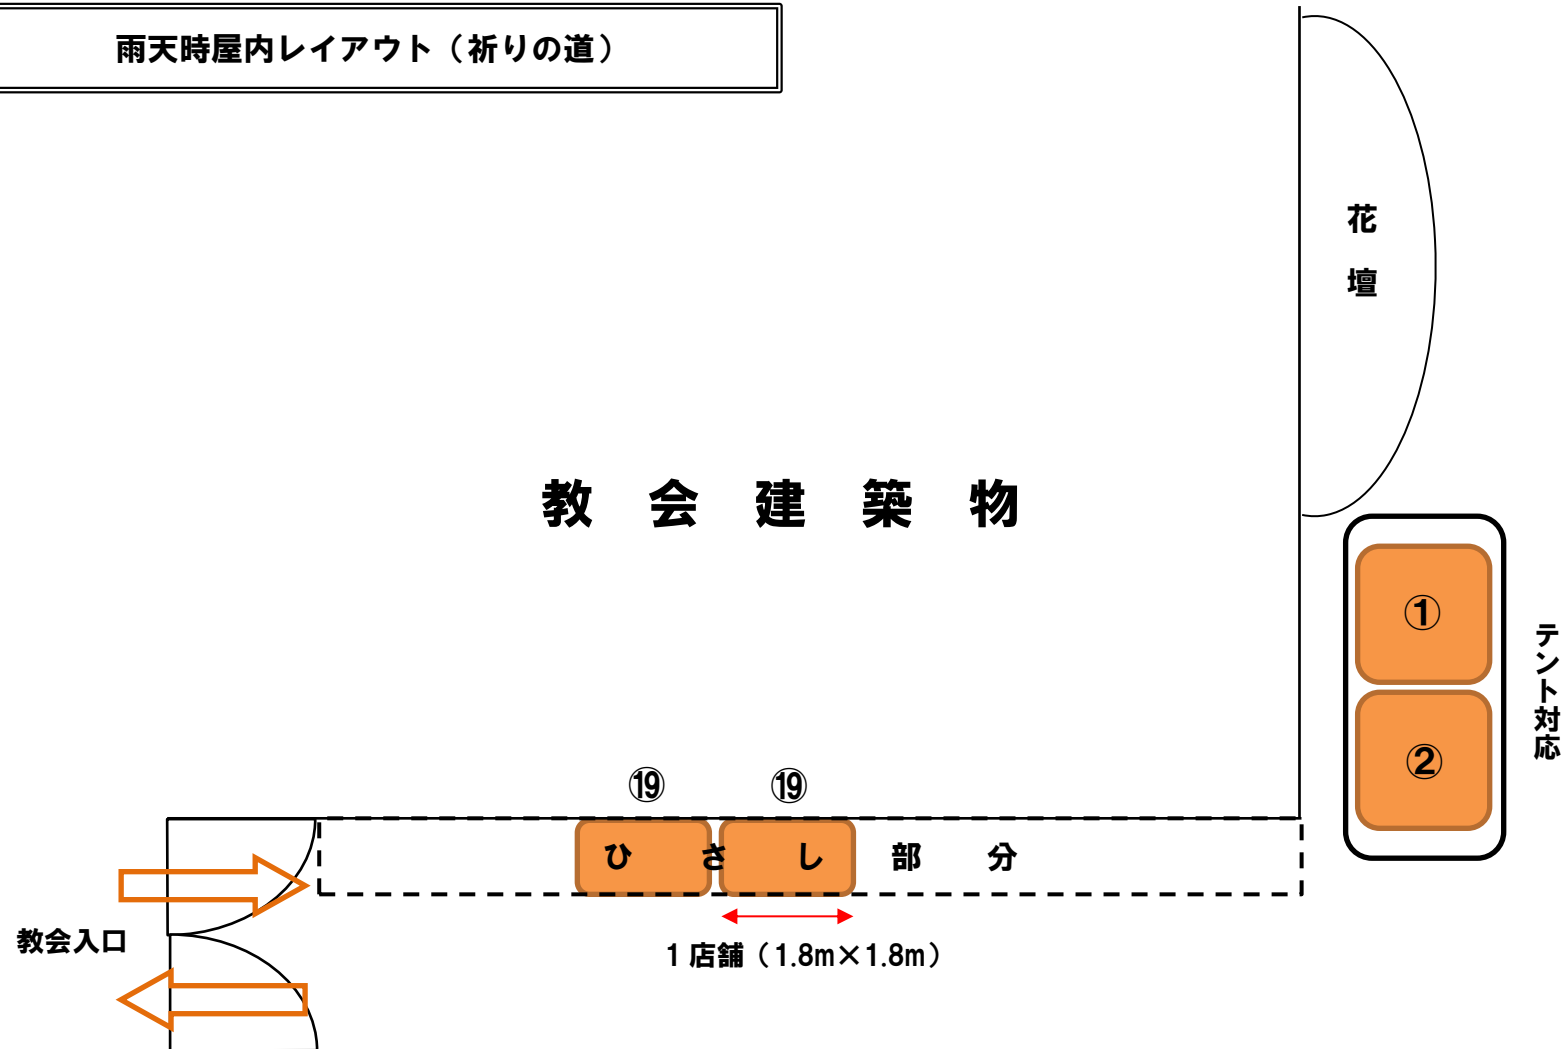

第1回 はちよマルシェ

晴天時レイアウト (園庭)

聖公会八王子幼稚園舎

【凡例】
※距離の()数字は概ねのテント数
※表示の距離と図の縮尺とは必ずしも一致しない

外壁工事のため使用不可(奥行 3m)

第1回 はちよマルシェ

雨天時屋内レイアウト（祈りの道）

第1回 はちよマルシェ

雨天時屋内レイアウト (教会ホール)

第1回 はちよマルシェ

マルシェ会場への搬入・搬出車両アクセス方法

第1回 はちよマルシェ

出 展 者

- ①桑都手ぬぐい
- ②ぐーちょきパン
- ③幼稚園ママショップ
- ④だるまや小物店
- ⑤こまくさ工房
- ⑥yasumin
- ⑦蚤の市ゆきこ
- ⑧お仕事会
- ⑨絵～本屋
- ⑩はちハニー（保育サポーターはちっこ&ハニカムステージ）
- ⑪NPO法人しあわせのたね
- ⑫日本スクイーズ協会 rusyury
- ⑬3色パステルアート WS
- ⑭月1ゴスペル@八王子
- ⑮ソープデコパージュのお店：コスモスの会
- ⑯STATE STREET 英語でゲーム・クイズ
- ⑰Brilliant days
- ⑱ス・マートパン
- ⑲NPO法人ルーツ・ユアセルフ