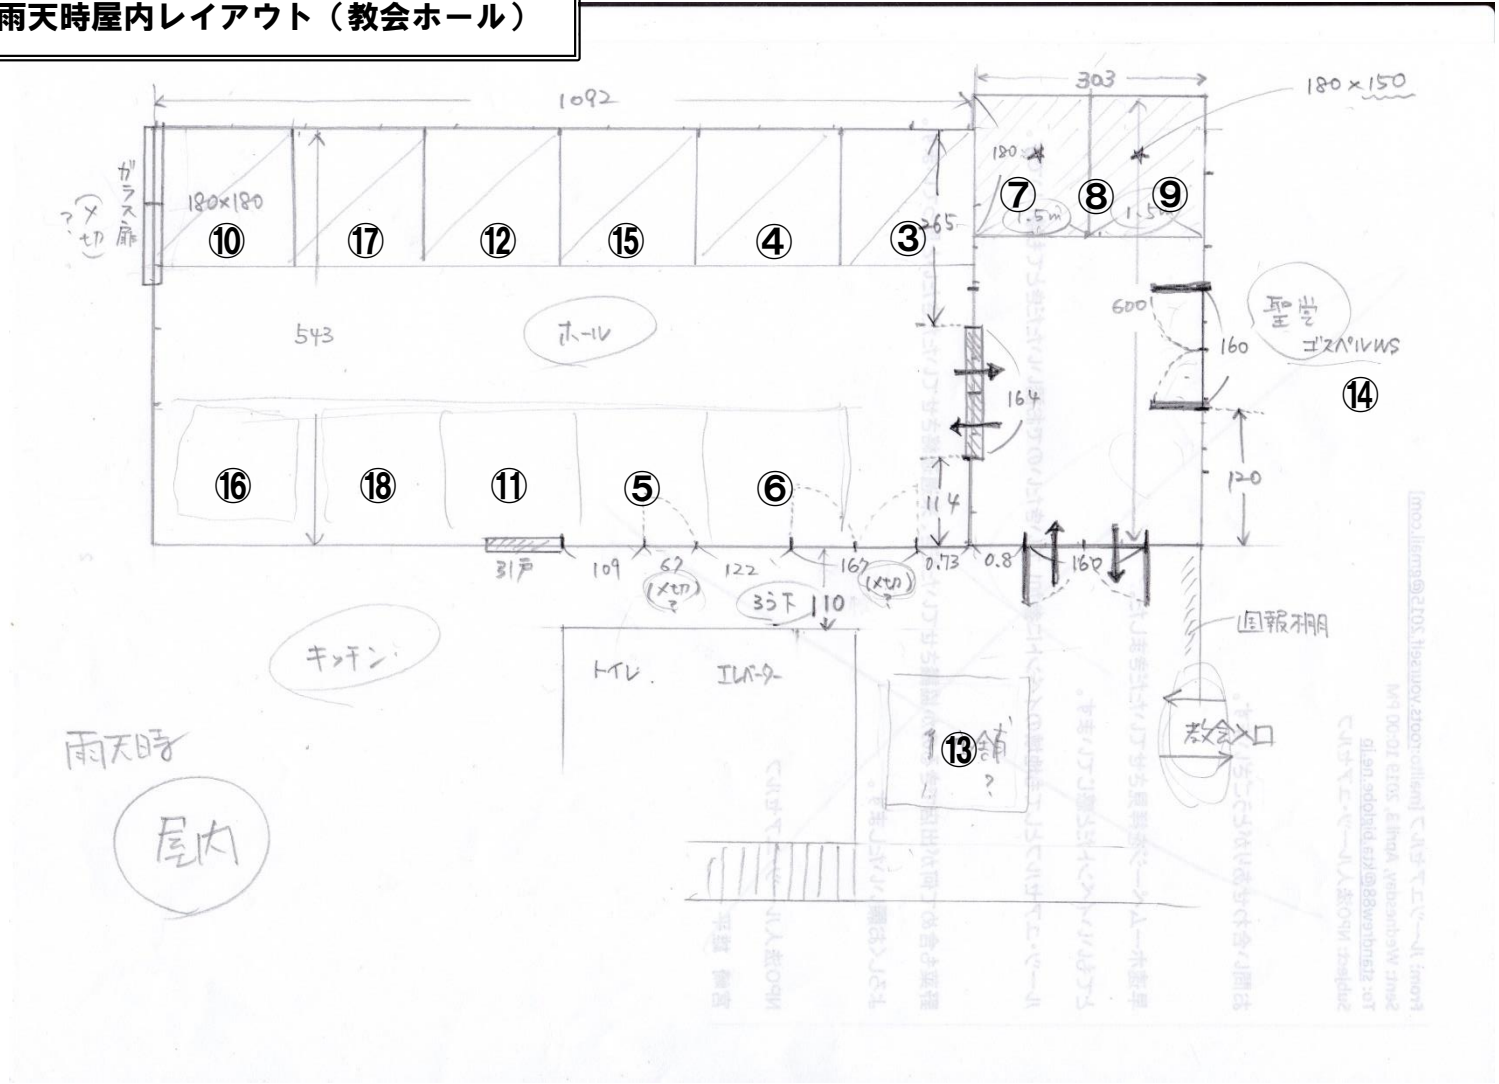

第1回 はちよマルシェ

雨天時屋内レイアウト (教会ホール)