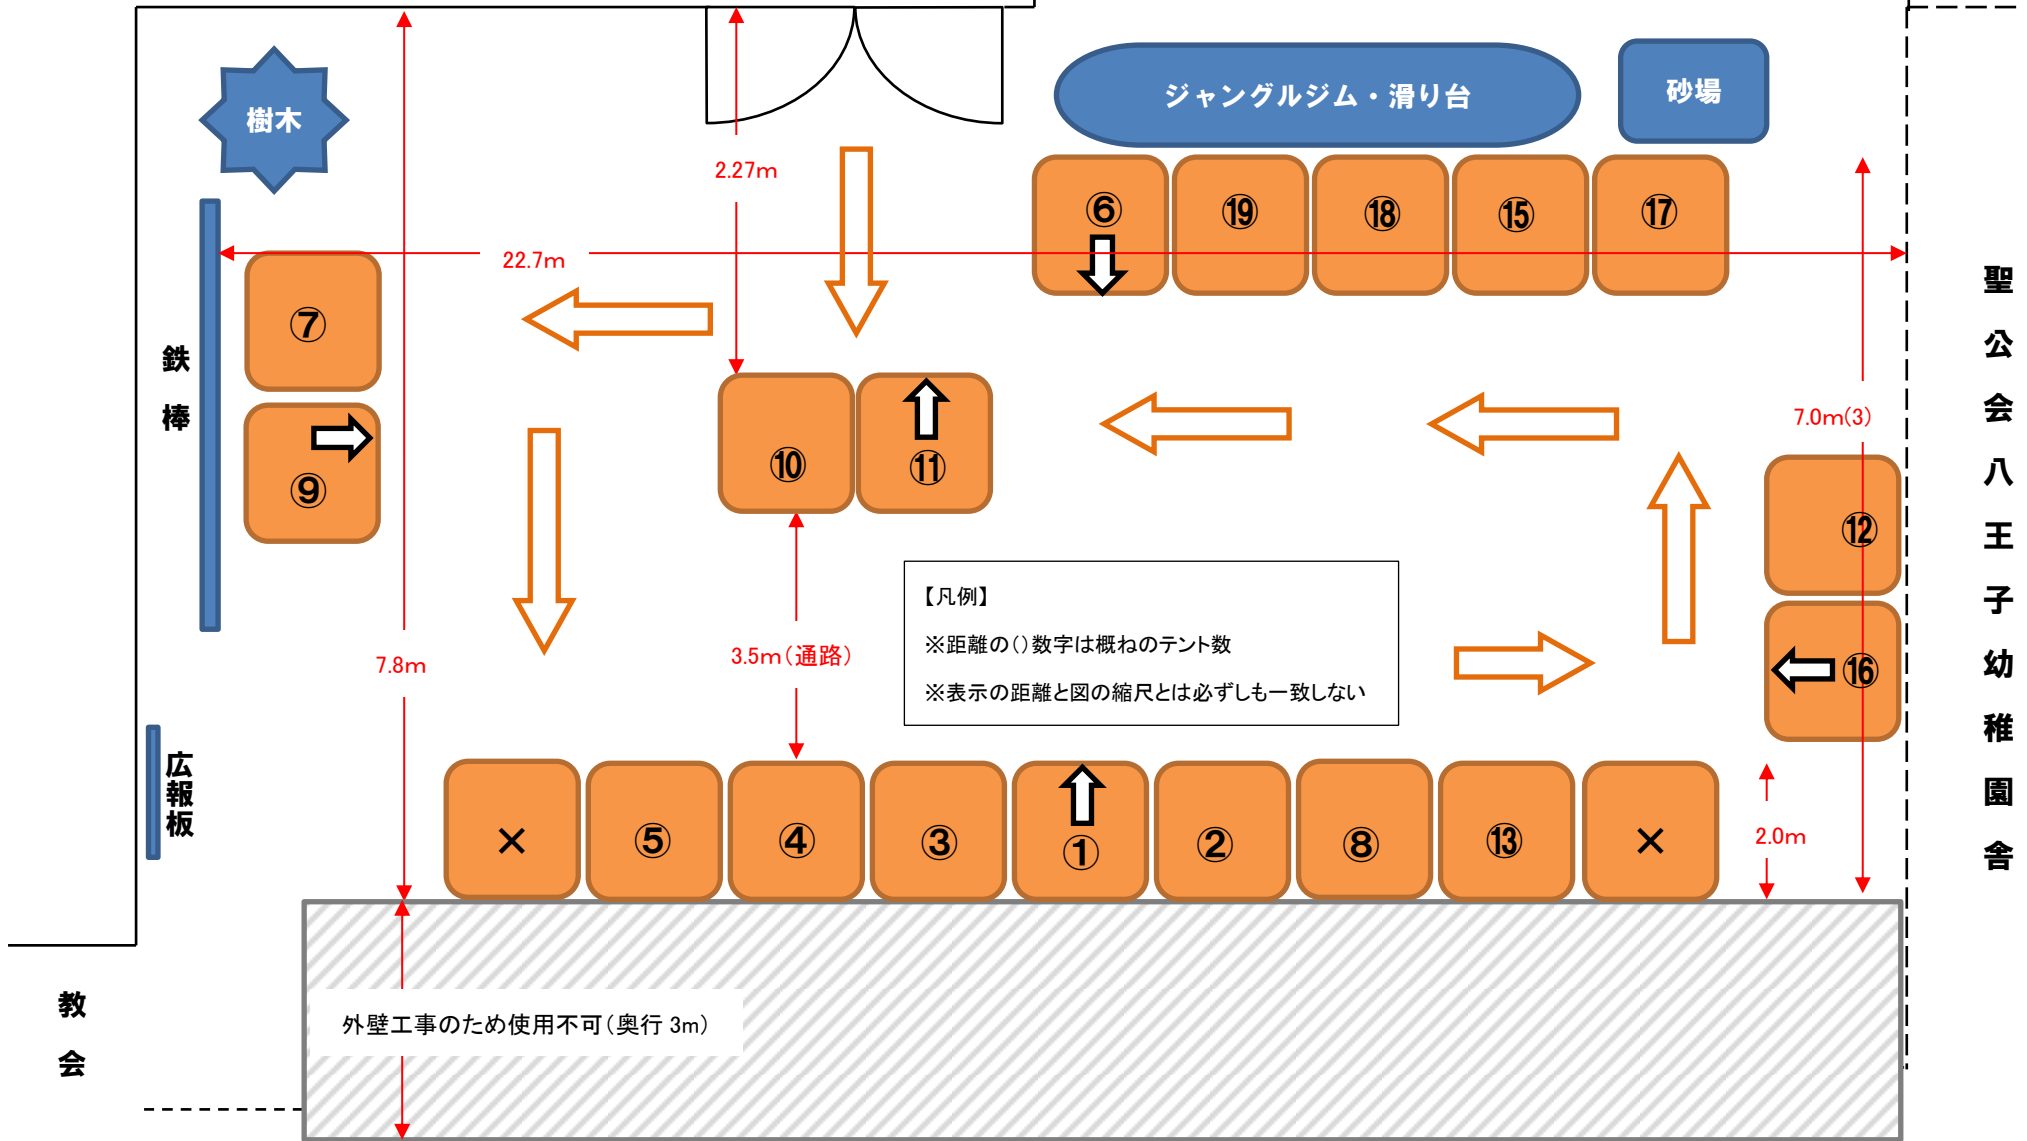

第1回 はちよマルシェ

晴天時レイアウト (園庭)

聖公会八王子幼稚園舎

【凡例】
※距離の()数字は概ねのテント数
※表示の距離と図の縮尺とは必ずしも一致しない

外壁工事のため使用不可(奥行 3m)

第1回 はちよマルシェ

雨天時屋内レイアウト（祈りの道）

第1回 はちよマルシェ

雨天時屋内レイアウト (教会ホール)

第1回 はちよマルシェ

マルシェ会場への搬入・搬出車両アクセス方法

第1回 はちよマルシェ

出 展 者

- ①桑都手ぬぐい
- ②ぐーちょきパン
- ③幼稚園ママショップ
- ④だるまや小物店
- ⑤こまくさ工房
- ⑥yasumin
- ⑦蚤の市ゆきこ
- ⑧お仕事会
- ⑨絵～本屋
- ⑩はちハニー（保育サポーターはちっこ&ハニカムステージ）
- ⑪NPO法人しあわせのたね
- ⑫日本スクイーズ協会 rusyury
- ⑬3色パステルアート WS
- ⑭月1ゴスペル@八王子
- ⑮ソープデコパージュのお店：コスモスの会
- ⑯STATE STREET 英語でゲーム・クイズ
- ⑰Brilliant days
- ⑱ス・マートパン
- ⑲NPO法人ルーツ・ユアセルフ